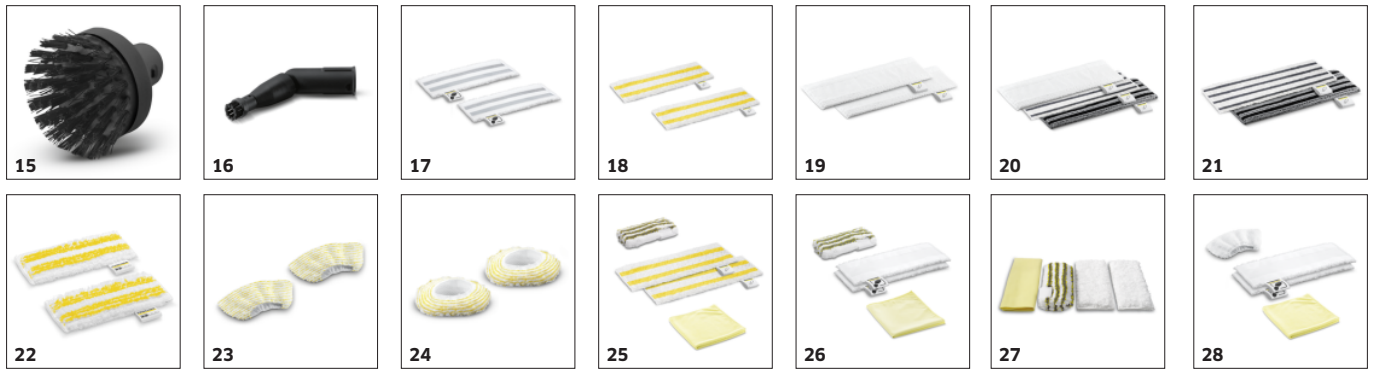

PRIEDAI SC 4 EASYFIX 1.512-630.0

	Užsakymo Nr.	Aprašymas		
GARO VALYTVUVAS / GARINIS DULKIŲ SIURBLYS / LYGINIMO SISTEMA				
Šepečių komplektai				
Didelis apvalus šepečys	15	2.863-022.0	Dideliu apvaliu šepečiu nuvalykite didelius plotus per trumpesnę laiką.	☐
Turbininis garų šepečys	16	2.863-159.0	Turbininis garų šepečys, be jokio vargo išvalantis nešvarumus dvigubai greičiau, nei įprastiniai šepečiai. Galingas valomasis poveikis leidžia išvengti gramdymo. Šis įrenginys iš tiesų sutaupys Jūsų laiką.	☐
Šluosčių rinkiniai				
Abrazyvinių mikropluošto šluosčių rinkinys grindų antgaliui EasyFix	17	2.863-309.0	Abrazyvinių mikropluošto šluosčių rinkinys „EasyFix“ grindų antgaliui pašalina net įsisenėjusias dėmes nuo įbrėžimams atsparių akmenų grindų. Lipnios fiksacijos sistema leidžia lengvai pritvirtinti ir nuimti šluostes be jokio sąlyčio su purvu.	☐
Universalus grindų šluosčių rinkinys "EasyFix"	18	2.863-339.0	Universalios grindų valymo šluostės, pagamintos iš aukštos kokybės švelnaus pluošto, idealiai tinka įsisenėjusių nešvarumų valymui garų valytuvu. Dėl lipnios fiksacijos sistemos keičiant šluostę išvengiama kontakto su nešvarumais.	☐
Jautrių grindų šluosčių rinkinys "EasyFix"	19	2.863-340.0	Sensitive EasyFix grindų valymo šluosčių rinkinys su dviem aukštos kokybės minkštomis grindų valymo šluostėmis puikiai tinka švelniam jautrių, sandarių grindų valymui.	☐
Grindų šluosčių rinkinys "EasyFix"	20	2.863-341.0	Universalus EasyFix grindų valymo šluosčių rinkinys – puikiai tinka bet kokiems nešvarumams ir bet kokioms grindims, tiek jautrioms, sandarioms grindims, tiek įsisenėjusiems plytelių nešvarumams.	☐
	21	2.863-342.0	Dvi grindų valymo šluostės, skirtos kruopščiam ir higieniškam kietųjų grindų valymui esant vidutiniams ir dideliams užterštumui.	☐
Šluosčių rinkinys	22	2.863-343.0	Lankstaus rankinio antgalio audiniai yra pagaminti iš aukščiausios kokybės mikropluošto – kad atlaisvintų ir surinktų dar daugiau nešvarumų. Kabliukų ir kilpelių sistema leidžia lengvai pakeisti audinį, nereikėdami liestis prie nešvarumų.	☐
	23	2.863-344.0	Rinkinyje yra dvi rankinio antgalio šluostės. Šluostės pagamintos iš aukščiausios kokybės mikropluošto, kuris padeda pašalinti ir surinkti dar daugiau nešvarumų.	☐
	24	2.863-345.0	Dvi aukščiausios kokybės mikropluošto šluostės dideliu apvaliu šepečiu, kad būtų galima geriau pašalinti nešvarumus ir pasiekti akį patinkančius rezultatus naudojant didelį apvalų šepečį.	☐
	25	2.863-346.0	Aukštos kokybės pradinį valymo garais šluosčių rinkinį sudaro dvi universalios grindų valymo šluostės, abrazyvinė rankinio antgalio šluostė ir poliravimo šluostė.	☐
Mikropluošto šluosčių rinkinys vonios kambariams	26	2.863-266.0	Aukštos kokybės mikropluošto šluosčių rinkinyje, skirtame vonios kambariui valyti garais, yra dvi aukštos kokybės mikropluošto grindų šluostės, mikropluošto abrazyvinė šluostė rankiniam antgaliui ir mikropluošto poliravimo šluostė.	☐
Šluosčių rinkinys voniai 4 vnt.	27	2.863-171.0	Šluosčių rinkinys, kurį sudaro įvairios mikropluošto šluostės, naudojamos garų valymo įrenginiuose vonių valymui.	☐
Mikropluošto šluosčių rinkinys virtuvėms	28	2.863-265.0	Mikropluošto šluosčių rinkinyje, skirtame valyti garais virtuvėje, yra dvi aukštos kokybės mikropluošto grindų šluostės, mikropluošto šluostė rankiniam antgaliui ir mikropluošto nerūdijančio plieno šluostė.	☐