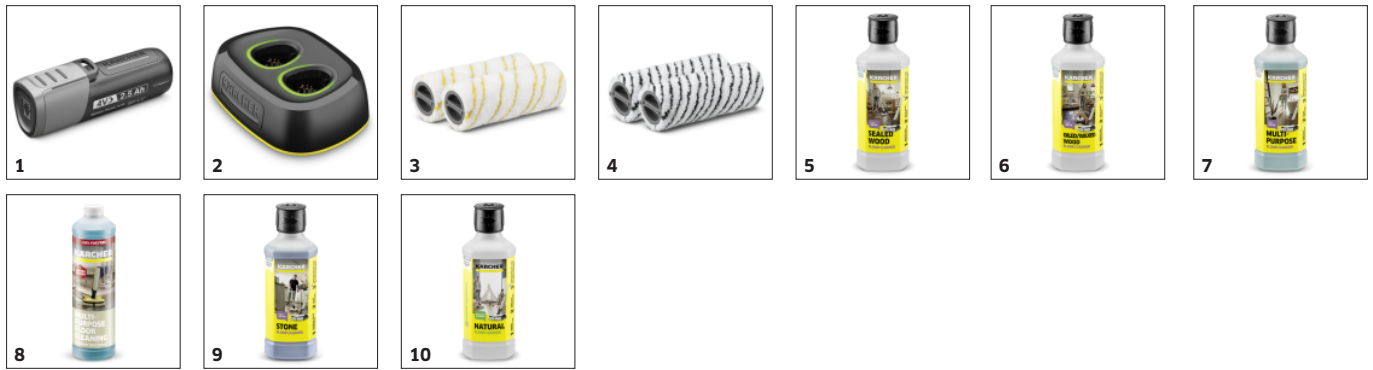

PRIEDAI FC 4-4 BATTERY SET 1.056-400.0

	Užsakymo Nr.	Aprašymas	
AKUMULIATORIAI			
Batterie power 4/25 *INT	1	2.443-002.0	2,5 Ah Kärcher Battery Power keičiamas akumuliatorius tinka naudoti visuose 4 V Kärcher Battery Power įrenginiuose.
AKUMULIATORIŲ KROVIKLIAI			
Greitasis įkroviklis "Duo", skirtas "Battery Power" 4 V	2	2.443-060.0	Greitasis įkroviklis "Fast Charger Duo" vos per 50 minučių įkrauna iki 80 %. Battery Power keičiamas akumuliatorius su 2,5 Ah ir tinka visiems 4 V Kärcher Battery Power keičiamiems akumuliatoriams.
KIETŲ GRINDŲ VALYTVAS			
Voleliai			
Valymo voleliai, geltoni	3	2.055-006.0	Du mikropluošto voleliai, skirti švelniam drėgnam kietųjų grindų dangų valymui visų kietų grindų paviršių valymui. Tinka plauti skalbyklėse iki 60 °C temperatūroje.
Valymo voleliai akmens grindims	4	2.055-021.0	Išvalyti kietas grindis ir nešvarius įtrūkumus gali būti labai paprasta: su akmens paviršiams skirtais ritinėliais, pašalinančiais ir įsisenėjusius nešvarumus. Tinka skalbti mašinoje iki 60 °C.
KIETŲ GRINDŲ VALIKLIS			
Sandarių medinių grindų valymas ir priežiūra RM 534	5	6.295-941.0	Kruopščiam ir švelniam lakuotų medinių grindų valymui, atnaujinimui ir priežiūrai. Efektyviai apsaugonuo drėgmės ir jos poveikio grindims. Gaivaus citrinų kvapo.
Aliejuotų / vaškuotų grindų valymo ir priežiūros priemonė RM 535	6	6.295-942.0	Valymo priemonė RM 535 valo, prižiūri ir apsaugo alyvuotas bei vaškuotas medines grindis, nepalieka dryžių, grindims suteikiamas matinis blizgesys, kurio nereikia nuvalyti. Malonaus bičių vaško kvapo.
Universali grindų valymo priemonė RM 536	7	6.295-944.0	Visų kietų grindų paviršiams: universalus grindų valiklis RM 536, skirtas kruopščiam valymui.
RM 537 750ml Stone floor cleaner	8	6.296-188.0	Pašalina batų žymes ir nepalieka ruožų. Apsaugo nuo drėgmės ir grindų patamsėjimo. Citrinų kvapo.
Akmeninių grindų valymo priemonė RM 537	9	6.295-943.0	Akmens grindų valymo priemonė RM 537, skirta plytelių, akmens ar natūralaus akmens grindų valymui be dryžių. Efektyviai ir švelniai pašalina pėdsakus ir taip pat tinka vinilui, PVC bei linoleumui.
Natūralus grindų valiklis RM 538N	10	6.296-286.0	Puikiai tinka visoms kietoms grindims: RM 538N natūralus grindų valiklis su veganiška receptūra, užtikrinantis ilgalaikę švarą. Valo nešvarumus ir naikina nemalonius kvapus.

■ □ Turimi priedai ○ Valymo priemonė.