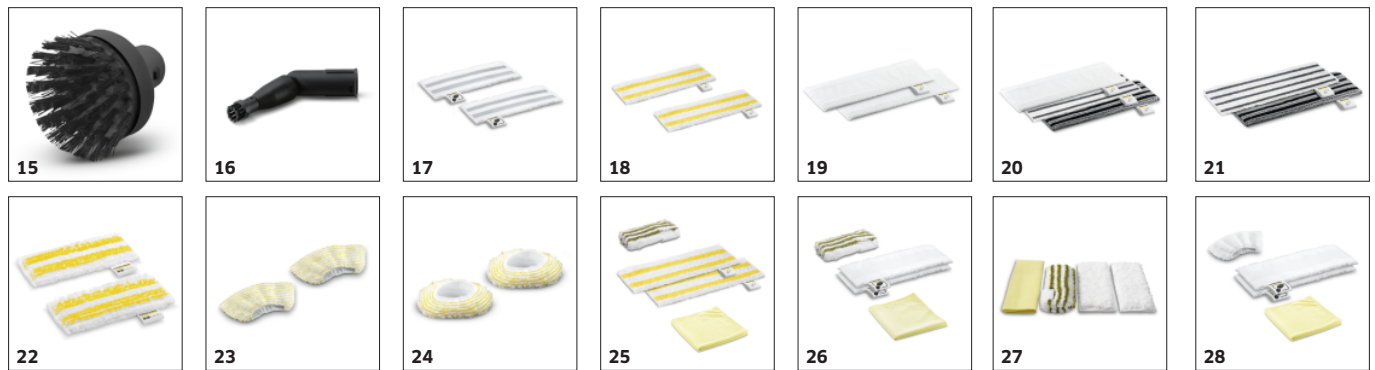

PRIEDAI SC 4 DELUXE 1.513-460.0

	Užsakymo Nr.	Aprašymas		
GARO VALYTVUVAS / GARINIS DULKIŲ SIURBLYS / LYGINIMO SISTEMA				
Šepečių komplektai				
Didelis apvalus šepečys	15	2.863-022.0	Dideliu apvaliu šepečiu nuvalykite didelius plotus per trumpesnę laiką.	☐
Turbininis garų šepečys	16	2.863-159.0	Turbininis garų šepečys, be jokio vargo išvalantis nešvarumus dvigubai greičiau, nei įprastiniai šepečiai. Galingas valomasis poveikis leidžia išvengti gramdymo. Šis įrenginys iš tiesų sutaupys Jūsų laiką.	☐
Šluosčių rinkiniai				
Abrazyvinių mikropluošto šluosčių rinkinys grindų antgaliui EasyFix	17	2.863-309.0	Abrazyvinių mikropluošto šluosčių rinkinys „EasyFix“ grindų antgaliui pašalina net įsisenėjusias dėmes nuo įbrėžimams atsparių akmenų grindų. Lipnios fiksacijos sistema leidžia lengvai pritvirtinti ir nuimti šluostes be jokio sąlyčio su purvu.	☐
Universalus grindų šluosčių rinkinys "EasyFix"	18	2.863-339.0	Universalios grindų valymo šluostės, pagamintos iš aukštos kokybės švelnaus pluošto, idealiai tinka įsisenėjusių nešvarumų valymui garų valytuvu. Dėl lipnios fiksacijos sistemos keičiant šluostę išvengiama kontakto su nešvarumais.	☐
Jautrių grindų šluosčių rinkinys "EasyFix"	19	2.863-340.0	Sensitive EasyFix grindų valymo šluosčių rinkinys su dviem aukštos kokybės minkštomis grindų valymo šluostėmis puikiai tinka švelniam jautrių, sandarių grindų valymui.	☐
Grindų šluosčių rinkinys "EasyFix"	20	2.863-341.0	Universalus EasyFix grindų valymo šluosčių rinkinys – puikiai tinka bet kokiems nešvarumams ir bet kokioms grindims, tiek jautrioms, sandarioms grindims, tiek įsisenėjusiems plytelių nešvarumams.	☐
	21	2.863-342.0	Dvi grindų valymo šluostės, skirtos kruopščiam ir higieniškam kietųjų grindų valymui esant vidutiniam ir dideliam užterštumui.	☐
Šluosčių rinkinys	22	2.863-343.0	Lankstaus rankinio antgalio audiniai yra pagaminti iš aukščiausios kokybės mikropluošto – kad atlaisvintų ir surinktų dar daugiau nešvarumų. Kabliukų ir kilpelių sistema leidžia lengvai pakeisti audinį, nereikėdami liestis prie nešvarumų.	☐
	23	2.863-344.0	Rinkinyje yra dvi rankinio antgalio šluostės. Šluostės pagamintos iš aukščiausios kokybės mikropluošto, kuris padeda pašalinti ir surinkti dar daugiau nešvarumų.	☐
	24	2.863-345.0	Dvi aukščiausios kokybės mikropluošto šluostės dideliu apvaliu šepečiu, kad būtų galima geriau pašalinti nešvarumus ir pasiekti akį patinkančius rezultatus naudojant didelį apvalų šepečį.	☐
	25	2.863-346.0	Aukštos kokybės pradinį valymo garais šluosčių rinkinį sudaro dvi universalios grindų valymo šluostės, abrazyvinė rankinio antgalio šluostė ir poliravimo šluostė.	☐
Mikropluošto šluosčių rinkinys vonios kambariams	26	2.863-266.0	Aukštos kokybės mikropluošto šluosčių rinkinyje, skirtame vonios kambariui valyti garais, yra dvi aukštos kokybės mikropluošto grindų šluostės, mikropluošto abrazyvinė šluostė rankiniam antgaliui ir mikropluošto poliravimo šluostė.	☐
Šluosčių rinkinys voniai 4 vnt.	27	2.863-171.0	Šluosčių rinkinys, kurį sudaro įvairios mikropluošto šluostės, naudojamos garų valymo įrenginiuose vonių valymui.	☐
Mikropluošto šluosčių rinkinys virtuvėms	28	2.863-265.0	Mikropluošto šluosčių rinkinyje, skirtame valyti garais virtuvėje, yra dvi aukštos kokybės mikropluošto grindų šluostės, mikropluošto šluostė rankiniam antgaliui ir mikropluošto nerūdijančio plieno šluostė.	☐