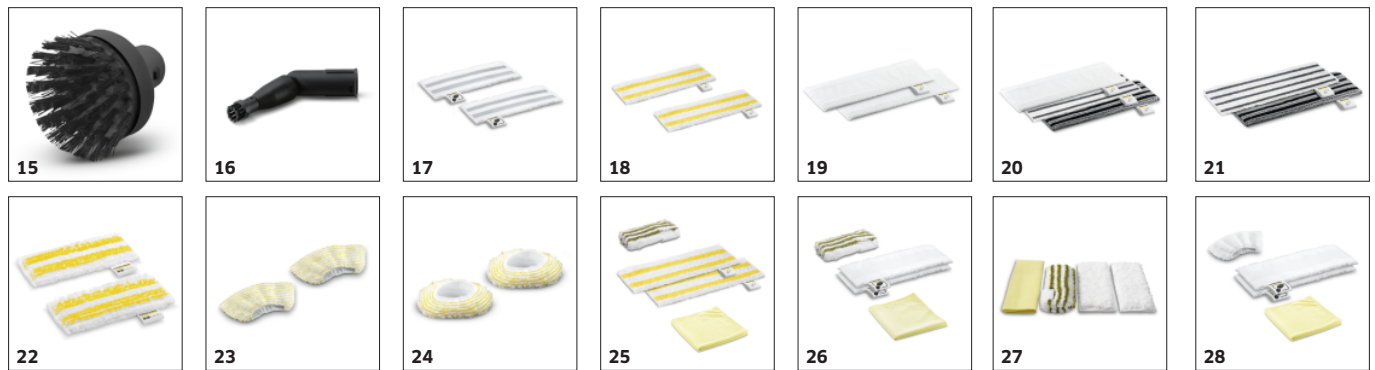

PRIEDAI SC 2 DELUXE 1.513-400.0

		Užsakymo Nr.	Aprašymas	
GARO VALYTVUVAS / GARINIS DULKIŲ SIURBLYS / LYGINIMO SISTEMA				
Šepečių komplektai				
Didelis apvalus šepečys	15	2.863-022.0	Dideliu apvaliu šepečiu nuvalykite didelius plotus per trumpesnę laiką.	☐
Turbininis garų šepečys	16	2.863-159.0	Turbininis garų šepečys, be jokio vargo išvalantis nešvarumus dvigubai greičiau, nei įprastiniai šepečiai. Galingas valomasis poveikis leidžia išvengti gramdymo. Šis įrenginys iš tiesų sutaupys Jūsų laiką.	☐
Šluosčių rinkiniai				
Abrazyvinių mikropluošto šluosčių rinkinys grindų antgaliui EasyFix	17	2.863-309.0	Abrazyvinių mikropluošto šluosčių rinkinys „EasyFix“ grindų antgaliui pašalina net įsisenėjusias dėmes nuo įbrėžimams atsparių akmenų grindų. Lipnios fiksacijos sistema leidžia lengvai pritvirtinti ir nuimti šluostes be jokio sąlyčio su purvu.	☐
Universalus grindų šluosčių rinkinys "EasyFix"	18	2.863-339.0	Universalios grindų valymo šluostės, pagamintos iš aukštos kokybės švelnaus pluošto, idealiai tinka įsisenėjusių nešvarumų valymui garų valytuvu. Dėl lipnios fiksacijos sistemos keičiant šluostę išvengiama kontakto su nešvarumais.	☐
Jautrių grindų šluosčių rinkinys "EasyFix"	19	2.863-340.0	Sensitive EasyFix grindų valymo šluosčių rinkinys su dviem aukštos kokybės minkštomis grindų valymo šluostėmis puikiai tinka švelniam jautrių, sandarių grindų valymui.	☐
Grindų šluosčių rinkinys "EasyFix"	20	2.863-341.0	Universalus EasyFix grindų valymo šluosčių rinkinys – puikiai tinka bet kokiems nešvarumams ir bet kokioms grindims, tiek jautrioms, sandarioms grindims, tiek įsisenėjusiems plytelių nešvarumams.	☐
	21	2.863-342.0	Dvi grindų valymo šluostės, skirtos kruopščiam ir higieniškam kietųjų grindų valymui esant vidutiniam ir dideliam užterštumui.	☐
Šluosčių rinkinys	22	2.863-343.0	Lankstaus rankinio antgalio audiniai yra pagaminti iš aukščiausios kokybės mikropluošto – kad atlaisvintų ir surinktų dar daugiau nešvarumų. Kabliukų ir kilpelių sistema leidžia lengvai pakeisti audinį, nereikėdami liestis prie nešvarumų.	☐
	23	2.863-344.0	Rinkinyje yra dvi rankinio antgalio šluostės. Šluostės pagamintos iš aukščiausios kokybės mikropluošto, kuris padeda pašalinti ir surinkti dar daugiau nešvarumų.	☐
	24	2.863-345.0	Dvi aukščiausios kokybės mikropluošto šluostės dideliu apvaliu šepečiu, kad būtų galima geriau pašalinti nešvarumus ir pasiekti akinkančius rezultatus naudojant didelį apvalų šepečį.	☐
	25	2.863-346.0	Aukštos kokybės pradinį valymo garais šluosčių rinkinį sudaro dvi universalios grindų valymo šluostės, abrazyvinė rankinio antgalio šluostė ir poliravimo šluostė.	☐
Mikropluošto šluosčių rinkinys vonios kambariams	26	2.863-266.0	Aukštos kokybės mikropluošto šluosčių rinkinyje, skirtame vonios kambariui valyti garais, yra dvi aukštos kokybės mikropluošto grindų šluostės, mikropluošto abrazyvinė šluostė rankiniam antgaliui ir mikropluošto poliravimo šluostė.	☐
Šluosčių rinkinys voniai 4 vnt.	27	2.863-171.0	Šluosčių rinkinys, kurį sudaro įvairios mikropluošto šluostės, naudojamos garų valymo įrenginiuose vonių valymui.	☐
Mikropluošto šluosčių rinkinys virtuvėms	28	2.863-265.0	Mikropluošto šluosčių rinkinyje, skirtame valyti garais virtuvėje, yra dvi aukštos kokybės mikropluošto grindų šluostės, mikropluošto šluostė rankiniam antgaliui ir mikropluošto nerūdijančio plieno šluostė.	☐