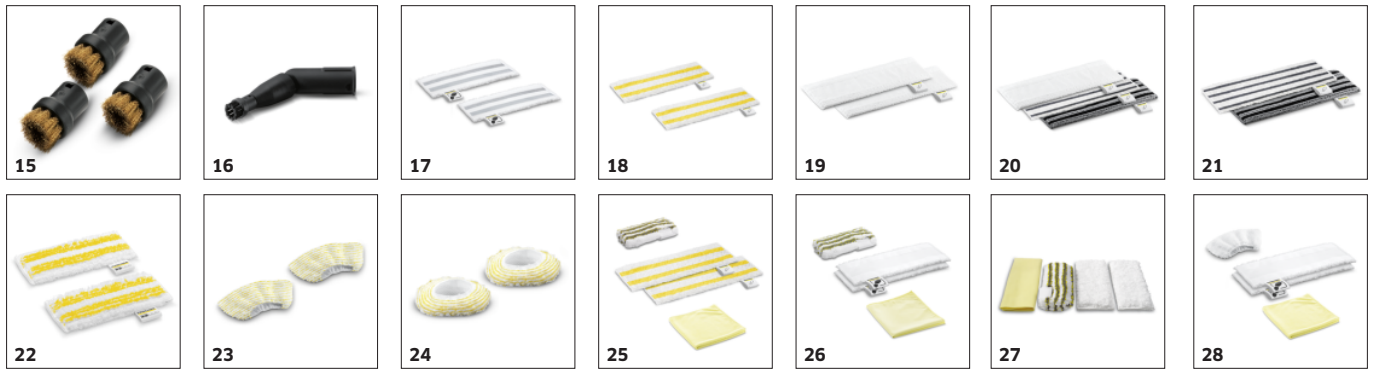

PRIEDAI SC 4 EASYFIX PLUS 1.512-640.0

		Užsakymo Nr.	Aprašymas	
GARO VALYTVUVAS / GARINIS DULKIŲ SIURBLYS / LYGINIMO SISTEMA				
Šepetėlių komplektai				
Apvalių šepetėlių rinkinys su žalvario šereliais	15	2.863-061.0	Apvalių šepetėlių rinkinys su žalvario šereliais, skirtas įsisenėjusių ir įsėdusių nešvarumų šalinimui. Netinka labai jautriems paviršiams valyti.	☐
Turbininis garų šepetys	16	2.863-159.0	Turbininis garų šepetys, be jokio vargo išvalantis nešvarumus dvigubai greičiau, nei įprastiniai šepetėliai. Galingas valomasis poveikis leidžia išvengti gramdymo. Šis įrenginys iš tiesų sutaupys Jūsų laiką.	☐
Šluosčių rinkiniai				
Abrazyvinių mikropluošto šluosčių rinkinys grindų antgaliui EasyFix	17	2.863-309.0	Abrazyvinių mikropluošto šluosčių rinkinys „EasyFix“ grindų antgaliui pašalina net įsisenėjusias dėmes nuo įbrėžimams atsparių akmens grindų. Lipnios fiksacijos sistema leidžia lengvai pritvirtinti ir nuimti šluostes be jokio sąlyčio su purvu.	☐
Universalus grindų šluosčių rinkinys "EasyFix"	18	2.863-339.0	Universalios grindų valymo šluostės, pagamintos iš aukštos kokybės švelnaus pluošto, idealiai tinka įsisenėjusių nešvarumų valymui garų valytuvu. Dėl lipnios fiksacijos sistemos keičiant šluostę išvengiama kontakto su nešvarumais.	☐
Jautrių grindų šluosčių rinkinys "EasyFix"	19	2.863-340.0	Sensitive EasyFix grindų valymo šluosčių rinkinys su dviem aukštos kokybės minkštomis grindų valymo šluostėmis puikiai tinka švelniam jautrių, sandarių grindų valymui.	☐
Grindų šluosčių rinkinys "EasyFix"	20	2.863-341.0	Universalus EasyFix grindų valymo šluosčių rinkinys – puikiai tinka bet kokiems nešvarumams ir bet kokioms grindims, tiek jautrioms, sandarioms grindims, tiek įsisenėjusiems plytelių nešvarumams.	☐
	21	2.863-342.0	Dvi grindų valymo šluostės, skirtos kruopščiam ir higieniškam kietųjų grindų valymui esant vidutiniam ir dideliame užterštumui.	☐
Šluosčių rinkinys	22	2.863-343.0	Lankstaus rankinio antgalio audiniai yra pagaminti iš aukščiausios kokybės mikropluošto – kad atlaisvintų ir surinktų dar daugiau nešvarumų. Kabliukų ir kilpelių sistema leidžia lengvai pakeisti audinį, nereikėdami liestis prie nešvarumų.	☐
	23	2.863-344.0	Rinkinyje yra dvi rankinio antgalio šluostės. Šluostės pagamintos iš aukščiausios kokybės mikropluošto, kuris padeda pašalinti ir surinkti dar daugiau nešvarumų.	☐
	24	2.863-345.0	Dvi aukščiausios kokybės mikropluošto šluostės dideliame apvaliam šepetėliui, kad būtų galima geriau pašalinti nešvarumus ir pasiekti akį patinkančius rezultatus naudojant didelį apvalų šepetį.	☐
	25	2.863-346.0	Aukštos kokybės pradinį valymo garais šluosčių rinkinį sudaro dvi universalios grindų valymo šluostės, abrazyvinė rankinio antgalio šluostė ir poliravimo šluostė.	☐
Mikropluošto šluosčių rinkinys vonios kambariams	26	2.863-266.0	Aukštos kokybės mikropluošto šluosčių rinkinyje, skirtame vonios kambariui valyti garais, yra dvi aukštos kokybės mikropluošto grindų šluostės, mikropluošto abrazyvinė šluostė rankiniam antgaliui ir mikropluošto poliravimo šluostė.	☐
Šluosčių rinkinys voniai 4 vnt.	27	2.863-171.0	Šluosčių rinkinys, kurį sudaro įvairios mikropluošto šluostės, naudojamos garų valymo įrenginiuose vonių valymui.	☐
Mikropluošto šluosčių rinkinys virtuvėms	28	2.863-265.0	Mikropluošto šluosčių rinkinyje, skirtame valyti garais virtuvėje, yra dvi aukštos kokybės mikropluošto grindų šluostės, mikropluošto šluostė rankiniam antgaliui ir mikropluošto nerūdijančio plieno šluostė.	☐