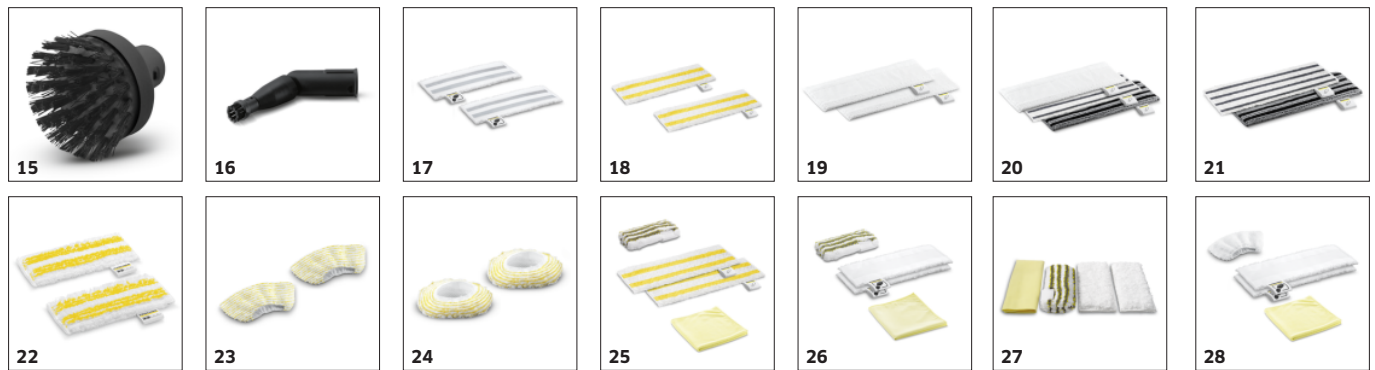

PRIEDAI SC 2 EASYFIX 1.512-600.0

		Užsakymo Nr.	Aprašymas	
GARO VALYTVUVAS / GARINIS DULKIŲ SIURBLYS / LYGINIMO SISTEMA				
Šepečių komplektai				
Didelis apvalus šepečys	15	2.863-022.0	Dideliu apvaliu šepečiu nuvalykite didelius plotus per trumpesnę laiką.	☐
Turbininis garų šepečys	16	2.863-159.0	Turbininis garų šepečys, be jokio vargo išvalantis nešvarumus dvigubai greičiau, nei įprastiniai šepečiai. Galingas valomasis poveikis leidžia išvengti gramdymo. Šis įrenginys iš tiesų sutaupys Jūsų laiką.	☐
Šluosčių rinkiniai				
Abrazyvinių mikropluošto šluosčių rinkinys grindų antgaliui EasyFix	17	2.863-309.0	Abrazyvinių mikropluošto šluosčių rinkinys „EasyFix“ grindų antgaliui pašalina net įsisenėjusias dėmes nuo įbrėžimams atsparių akmenų grindų. Lipnios fiksacijos sistema leidžia lengvai pritvirtinti ir nuimti šluostes be jokio sąlyčio su purvu.	☐
Universalus grindų šluosčių rinkinys "EasyFix"	18	2.863-339.0	Universalios grindų valymo šluostės, pagamintos iš aukštos kokybės švelnaus pluošto, idealiai tinka įsisenėjusių nešvarumų valymui garų valytuvu. Dėl lipnios fiksacijos sistemos keičiant šluostę išvengiama kontakto su nešvarumais.	☐
Jautrių grindų šluosčių rinkinys "EasyFix"	19	2.863-340.0	Sensitive EasyFix grindų valymo šluosčių rinkinys su dviem aukštos kokybės minkštomis grindų valymo šluostėmis puikiai tinka švelniam jautrių, sandarių grindų valymui.	☐
Grindų šluosčių rinkinys "EasyFix"	20	2.863-341.0	Universalus EasyFix grindų valymo šluosčių rinkinys – puikiai tinka bet kokiems nešvarumams ir bet kokioms grindims, tiek jautrioms, sandarioms grindims, tiek įsisenėjusiems plytelių nešvarumams.	☐
	21	2.863-342.0	Dvi grindų valymo šluostės, skirtos kruopščiam ir higieniškam kietųjų grindų valymui esant vidutiniams ir dideliams užterštumui.	☐
Šluosčių rinkinys	22	2.863-343.0	Lankstaus rankinio antgalio audiniai yra pagaminti iš aukščiausios kokybės mikropluošto – kad atlaisvintų ir surinktų dar daugiau nešvarumų. Kabliukų ir kilpelių sistema leidžia lengvai pakeisti audinį, nereikėdami liestis prie nešvarumų.	☐
	23	2.863-344.0	Rinkinyje yra dvi rankinio antgalio šluostės. Šluostės pagamintos iš aukščiausios kokybės mikropluošto, kuris padeda pašalinti ir surinkti dar daugiau nešvarumų.	☐
	24	2.863-345.0	Dvi aukščiausios kokybės mikropluošto šluostės dideliu apvaliu šepečiu, kad būtų galima geriau pašalinti nešvarumus ir pasiekti akį patinkančius rezultatus naudojant didelį apvalų šepečį.	☐
	25	2.863-346.0	Aukštos kokybės pradinį valymo garais šluosčių rinkinį sudaro dvi universalios grindų valymo šluostės, abrazyvinė rankinio antgalio šluostė ir poliravimo šluostė.	☐
Mikropluošto šluosčių rinkinys vonios kambariams	26	2.863-266.0	Aukštos kokybės mikropluošto šluosčių rinkinyje, skirtame vonios kambariui valyti garais, yra dvi aukštos kokybės mikropluošto grindų šluostės, mikropluošto abrazyvinė šluostė rankiniam antgaliui ir mikropluošto poliravimo šluostė.	☐
Šluosčių rinkinys voniai 4 vnt.	27	2.863-171.0	Šluosčių rinkinys, kurį sudaro įvairios mikropluošto šluostės, naudojamos garų valymo įrenginiuose vonių valymui.	☐
Mikropluošto šluosčių rinkinys virtuvėms	28	2.863-265.0	Mikropluošto šluosčių rinkinyje, skirtame valyti garais virtuvėje, yra dvi aukštos kokybės mikropluošto grindų šluostės, mikropluošto šluostė rankiniam antgaliui ir mikropluošto nerūdijančio plieno šluostė.	☐